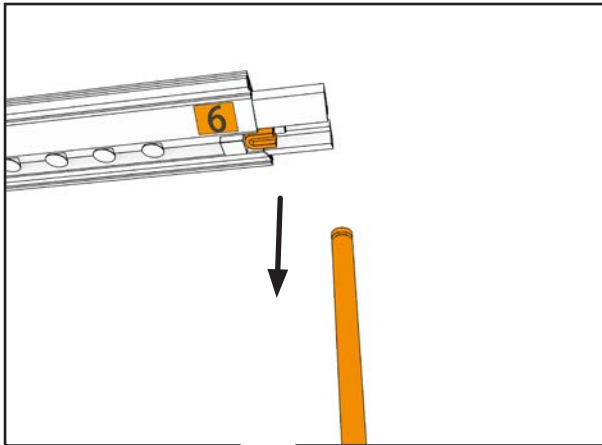

isyFRAME 120 LED

Erweiterung/Width Extension

GARREIS[®]
MESSE DISPLAY SERVICE

300 cm \geq 2X