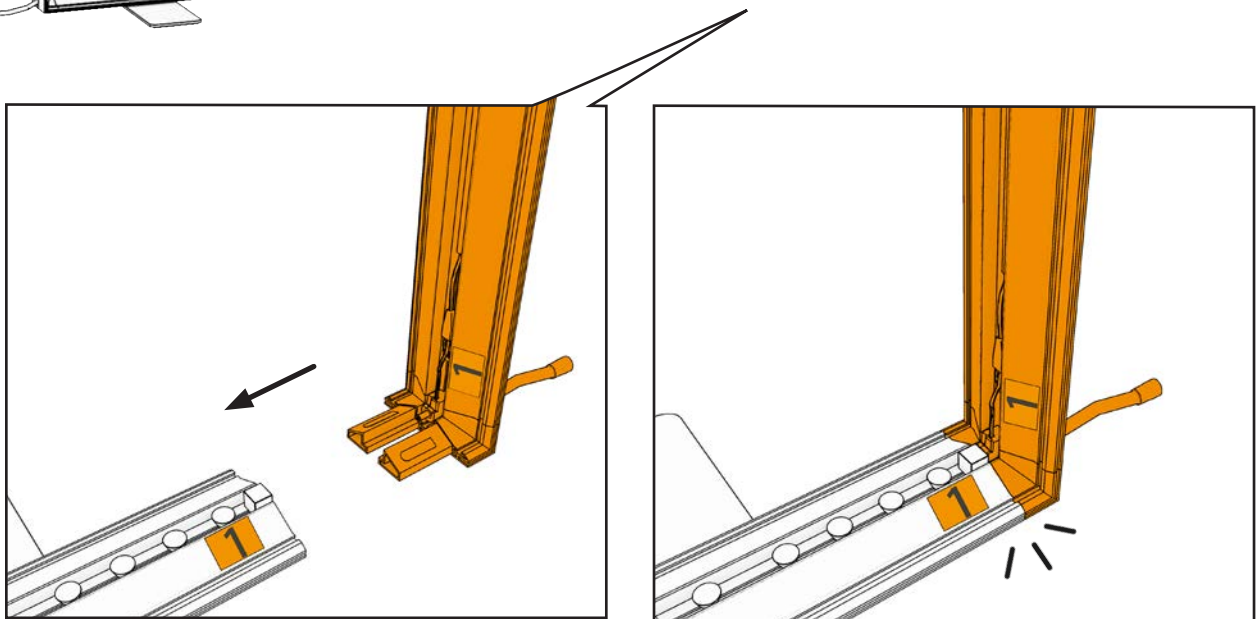

isyFRAME 120 LED

Erweiterung/Width Extension

GARREIS[®]
MESSE DISPLAY SERVICE

300 cm \geq 2X