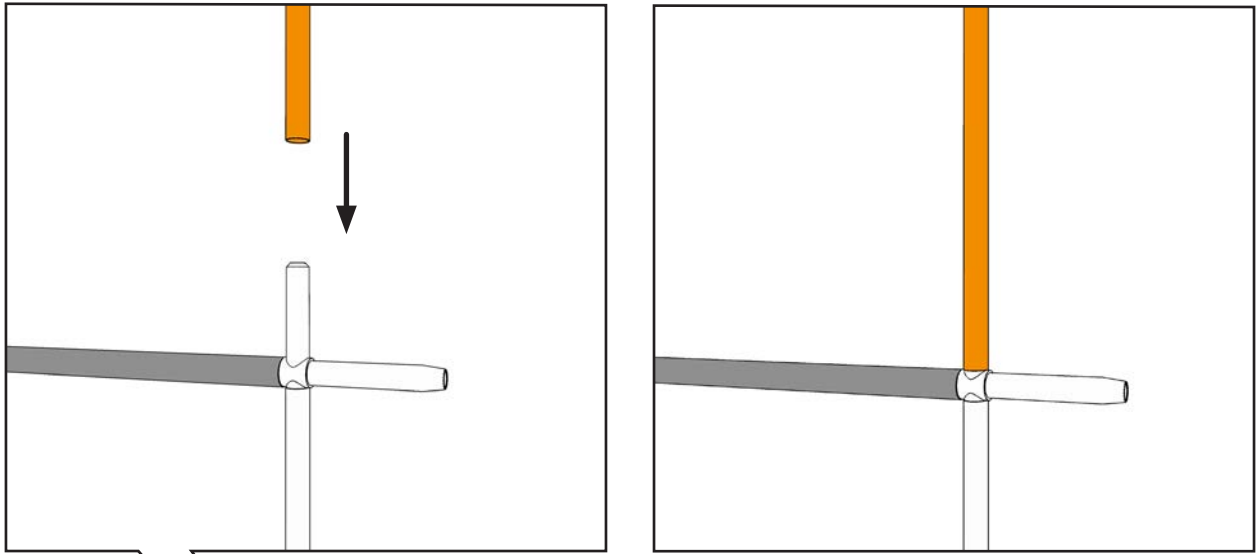

isyFRAME 120 LED

Erweiterung/Width Extension

GARREIS[®]
MESSE DISPLAY SERVICE

300 cm \geq 2X