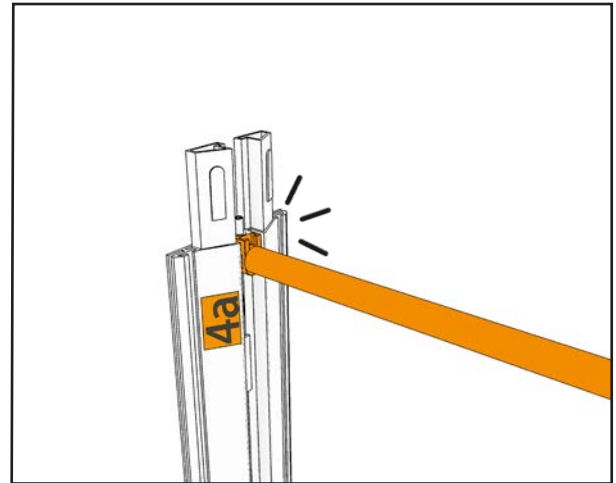

isyFRAME 120 LED

Erweiterung/Width Extension

GARREIS[®]
MESSE DISPLAY SERVICE

300 cm \geq 2X