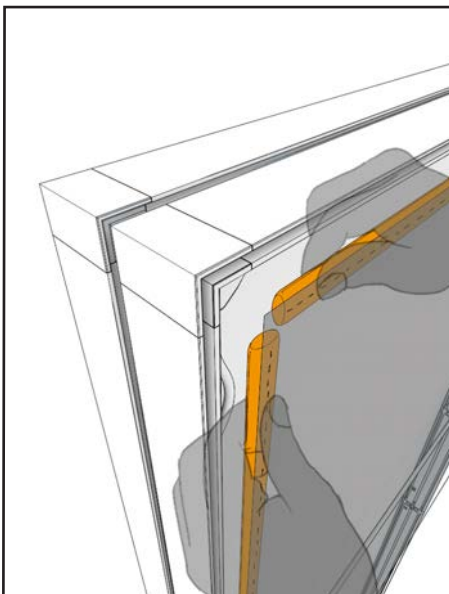

isyFRAME 120 LED

Erweiterung/Width Extension

GARREIS[®]
MESSE DISPLAY SERVICE

300 cm \geq 2X