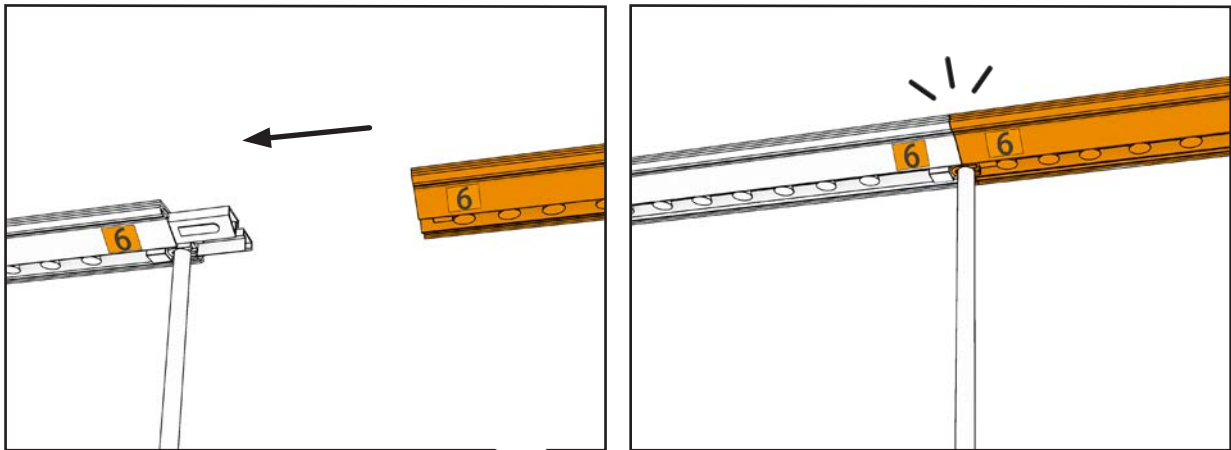

isyFRAME 120 LED

Erweiterung/Width Extension

GARREIS[®]
MESSE DISPLAY SERVICE

300 cm \geq 2X