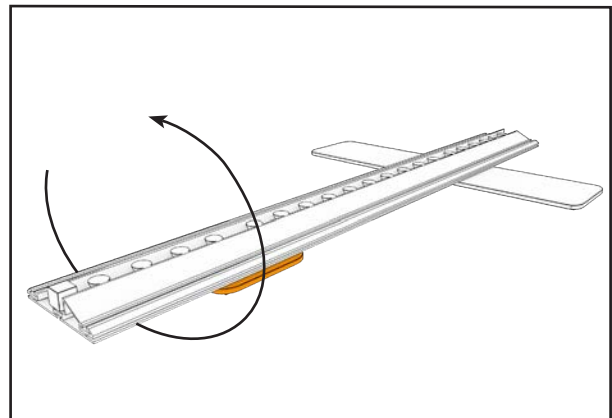

isyFRAME 120 LED

Erweiterung/Width Extension

GARREIS[®]
MESSE DISPLAY SERVICE

300 cm \geq 2X