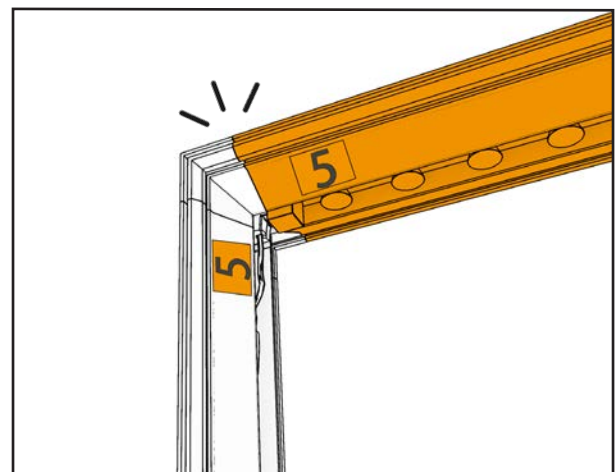

isyFRAME 120 LED

Erweiterung/Width Extension

GARREIS[®]
MESSE DISPLAY SERVICE

300 cm \geq 2X