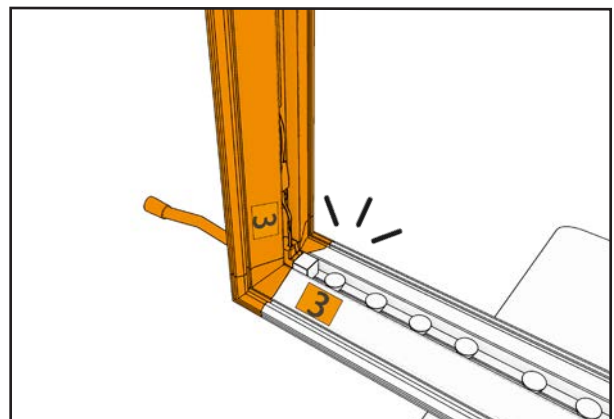

isyFRAME 120 LED

Erweiterung/Width Extension

GARREIS[®]
MESSE DISPLAY SERVICE

300 cm \geq 2X