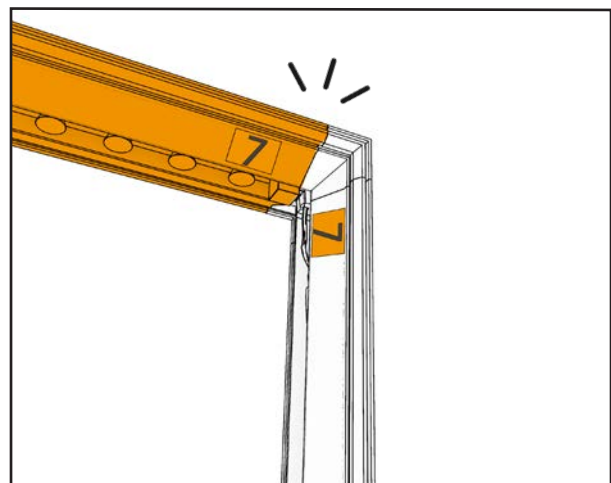

isyFRAME 120 LED

Erweiterung/Width Extension

GARREIS[®]
MESSE DISPLAY SERVICE

300 cm \geq 2X