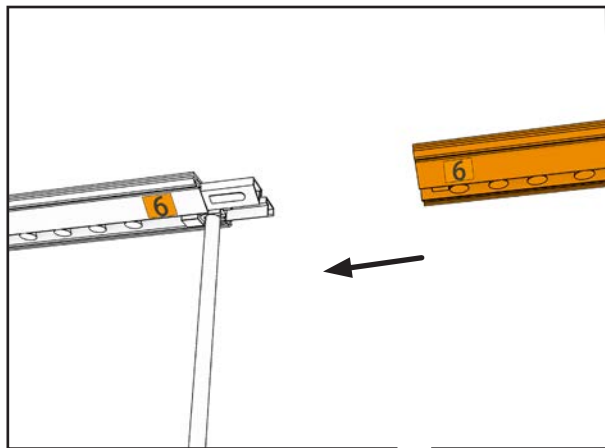

isyFRAME 120 LED

Erweiterung/Width Extension

GARREIS[®]
MESSE DISPLAY SERVICE

300 cm \geq 2X