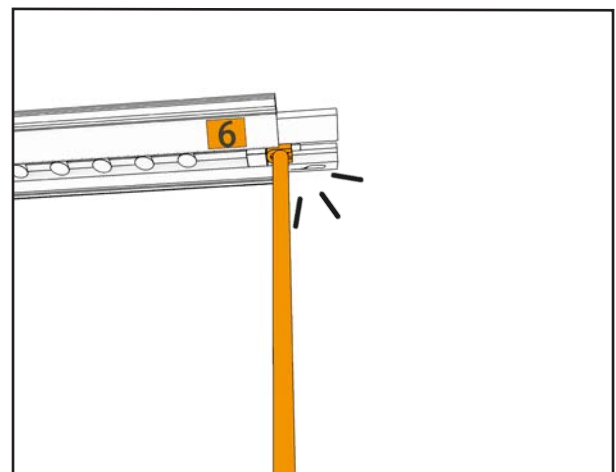

isyFRAME 120 LED

Erweiterung/Width Extension

GARREIS[®]
MESSE DISPLAY SERVICE

300 cm \geq 2X