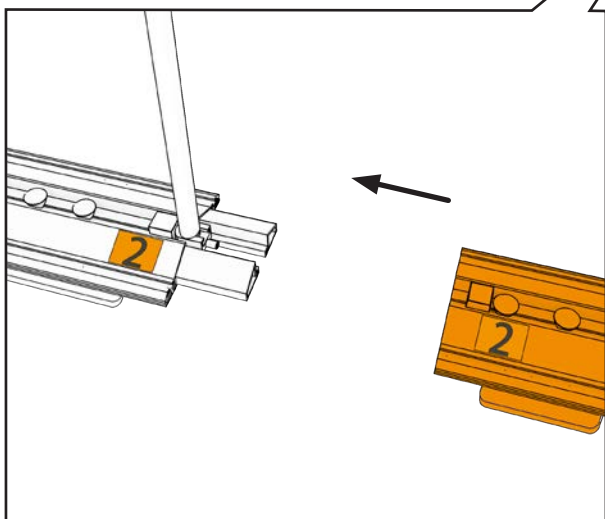

isyFRAME 120 LED

Erweiterung/Width Extension

GARREIS[®]
MESSE DISPLAY SERVICE

300 cm \geq 2X