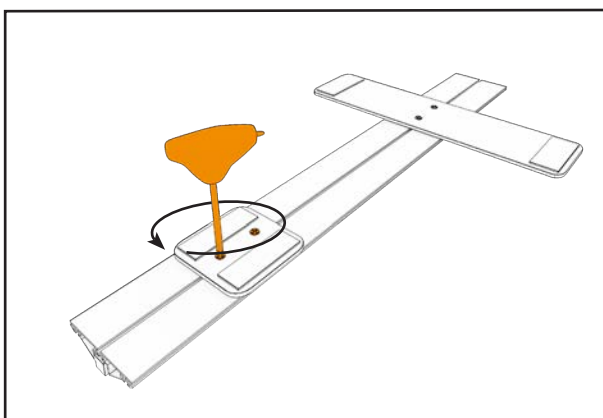

isyFRAME 120 LED

Erweiterung/Width Extension

GARREIS[®]
MESSE DISPLAY SERVICE

300 cm \geq 2X