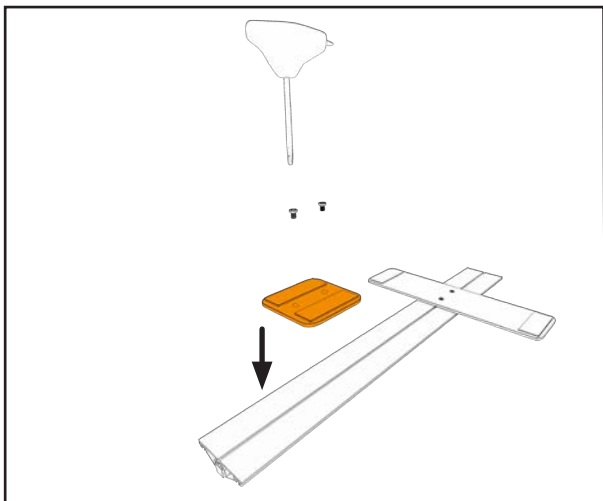

isyFRAME 120 LED

Erweiterung/Width Extension

GARREIS[®]
MESSE DISPLAY SERVICE

300 cm \geq 2X