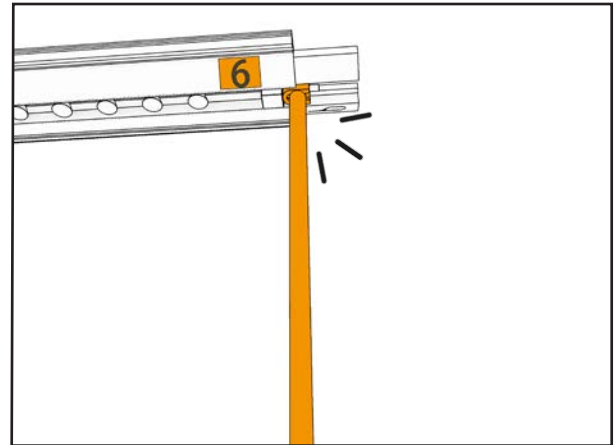

isyFRAME 120 LED

Erweiterung/Width Extension

GARREIS[®]
MESSE DISPLAY SERVICE

300 cm \geq 2X