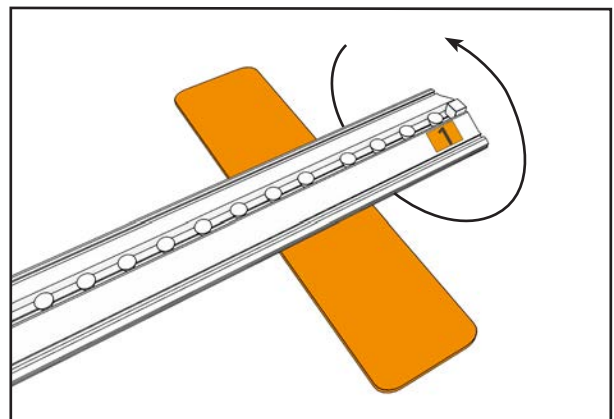

isyFRAME 120 LED

Erweiterung/Width Extension

GARREIS[®]
MESSE DISPLAY SERVICE

300 cm \geq 2X