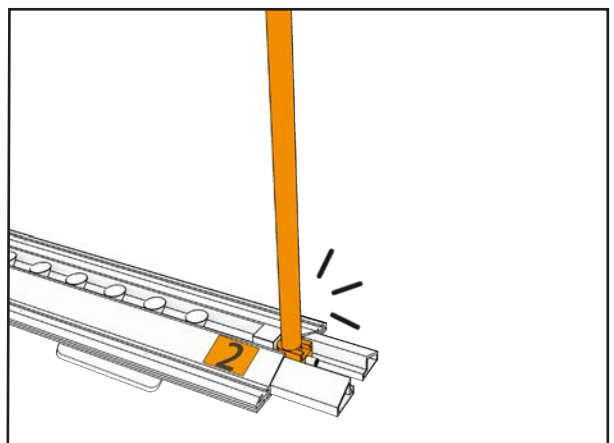

isyFRAME 120 LED

Erweiterung/Width Extension

GARREIS[®]
MESSE DISPLAY SERVICE

300 cm \geq 2X