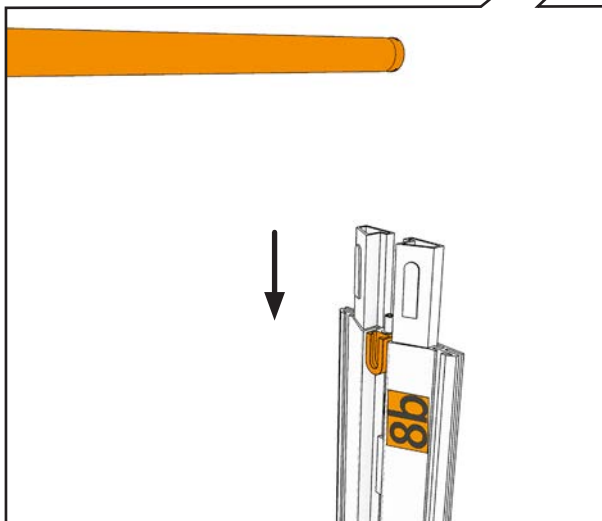

isyFRAME 120 LED

Erweiterung/Width Extension

GARREIS[®]
MESSE DISPLAY SERVICE

300 cm \geq 2X