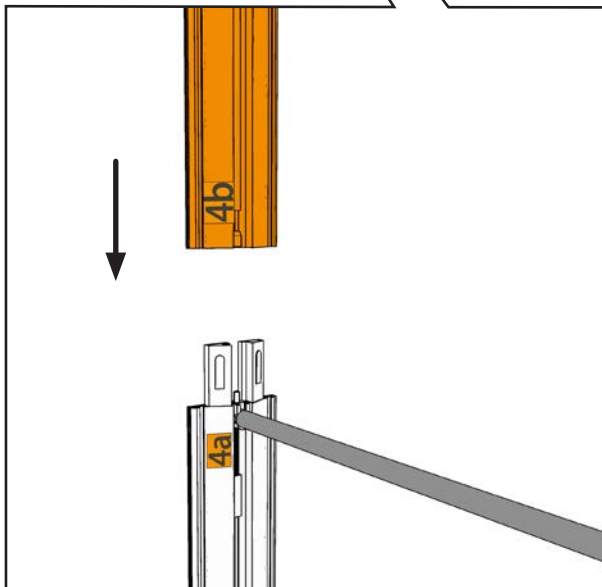

isyFRAME 120 LED

Erweiterung/Width Extension

GARREIS[®]
MESSE DISPLAY SERVICE

300 cm \geq 2X