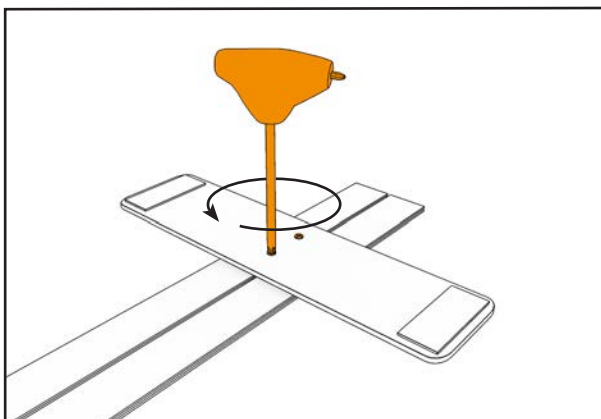

isyFRAME 120 LED

Erweiterung/Width Extension

GARREIS[®]
MESSE DISPLAY SERVICE

300 cm \geq 2X