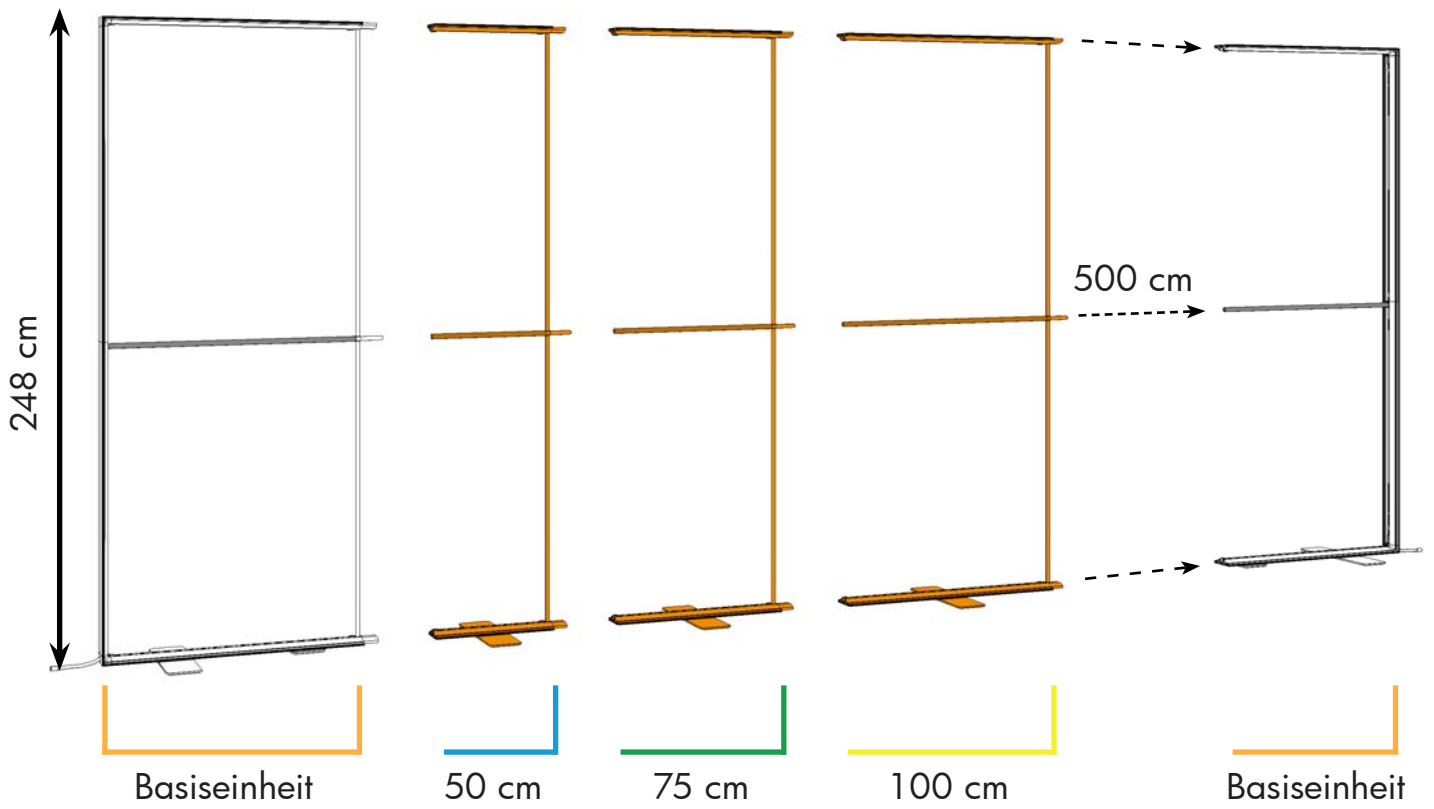

isyFRAME 120 LED

Erweiterung/Width Extension

GARREIS[®]
MESSE DISPLAY SERVICE

300 cm \geq 2X