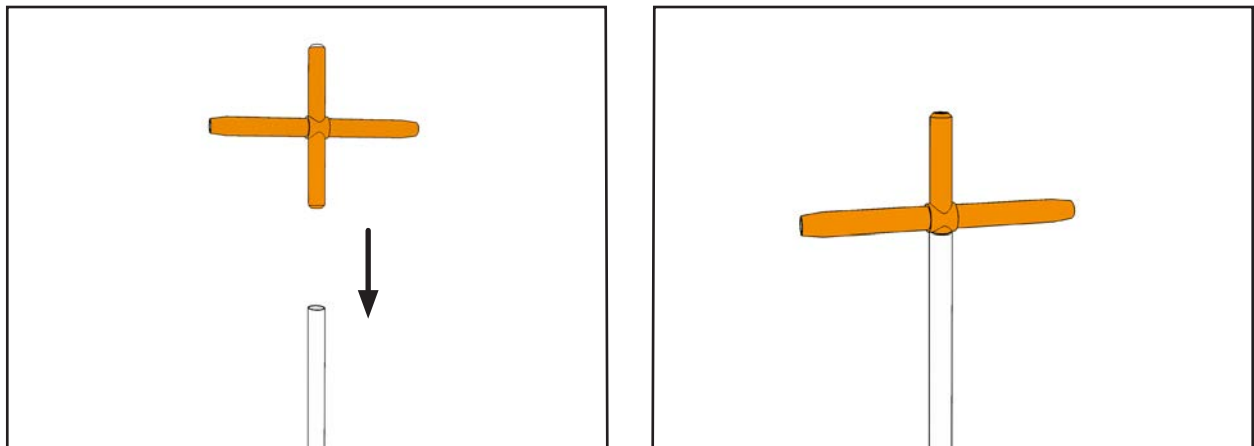

isyFRAME 120 LED

Erweiterung/Width Extension

GARREIS[®]
MESSE DISPLAY SERVICE

300 cm \geq 2X