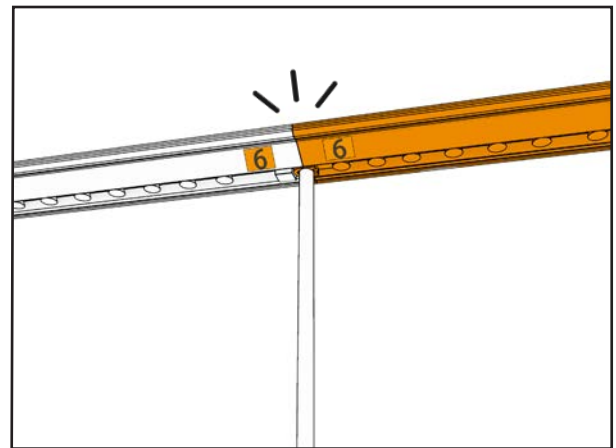

isyFRAME 120 LED

Erweiterung/Width Extension

GARREIS[®]
MESSE DISPLAY SERVICE

300 cm \geq 2X