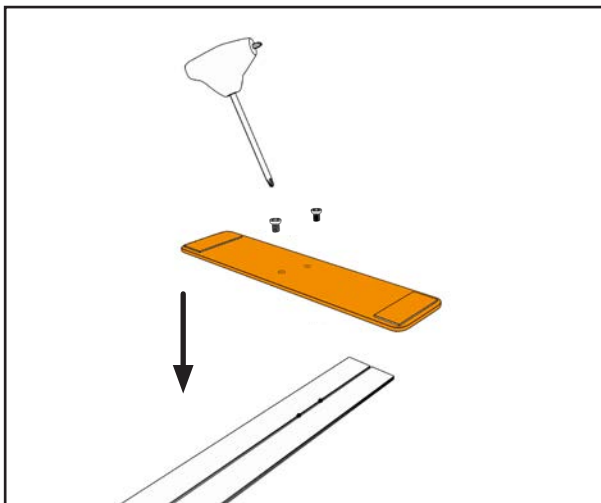

isyFRAME 120 LED

Erweiterung/Width Extension

GARREIS[®]
MESSE DISPLAY SERVICE

300 cm \geq 2X