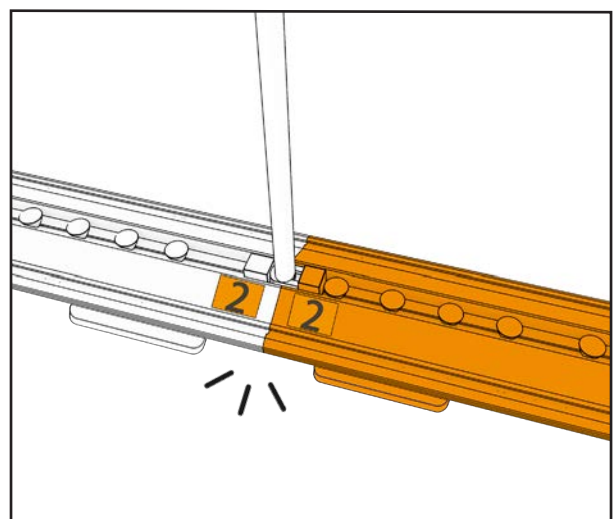

isyFRAME 120 LED

Erweiterung/Width Extension

GARREIS[®]
MESSE DISPLAY SERVICE

300 cm \geq 2X