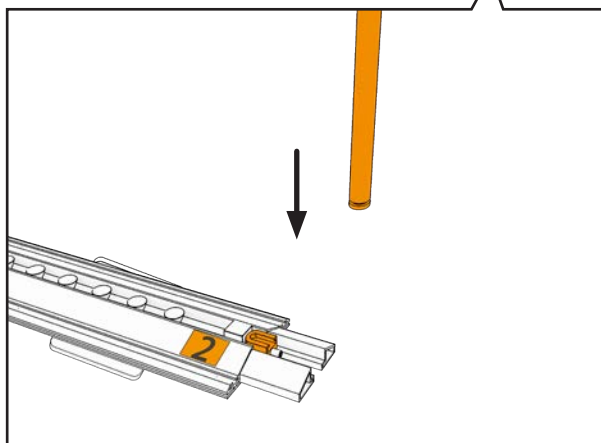

isyFRAME 120 LED

Erweiterung/Width Extension

GARREIS[®]
MESSE DISPLAY SERVICE

300 cm \geq 2X