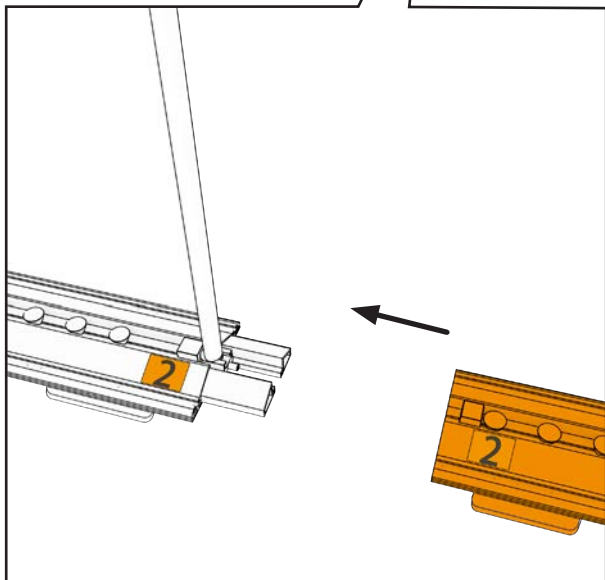

isyFRAME 120 LED

Erweiterung/Width Extension

GARREIS[®]
MESSE DISPLAY SERVICE

300 cm \geq 2X