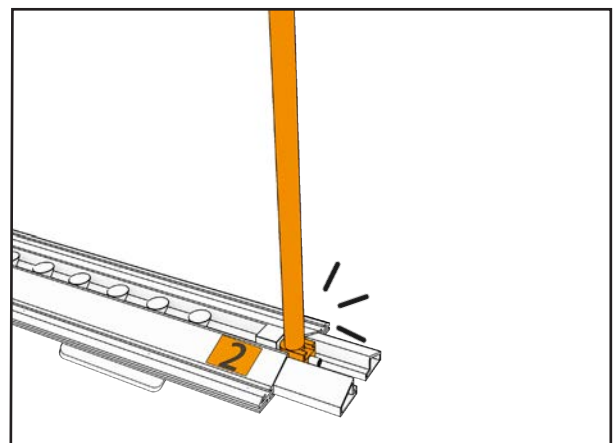

isyFRAME 120 LED

Erweiterung/Width Extension

GARREIS[®]
MESSE DISPLAY SERVICE

300 cm \geq 2X