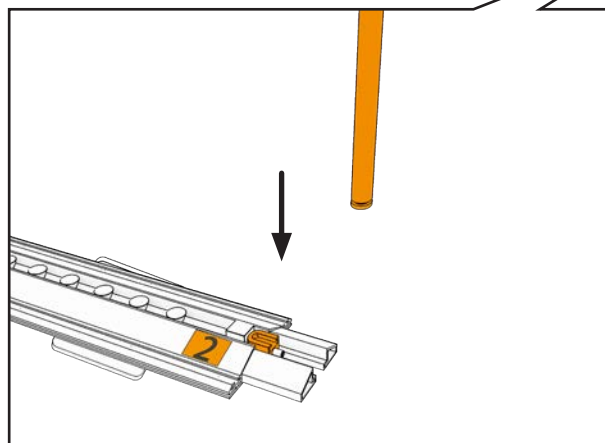

isyFRAME 120 LED

Erweiterung/Width Extension

GARREIS[®]
MESSE DISPLAY SERVICE

300 cm \geq 2X