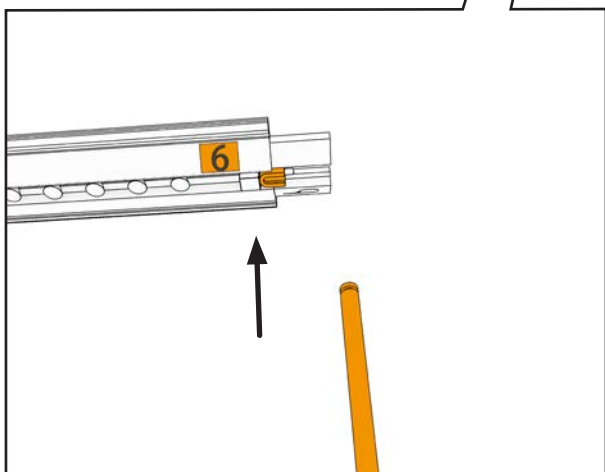

isyFRAME 120 LED

Erweiterung/Width Extension

GARREIS[®]
MESSE DISPLAY SERVICE

300 cm \geq 2X