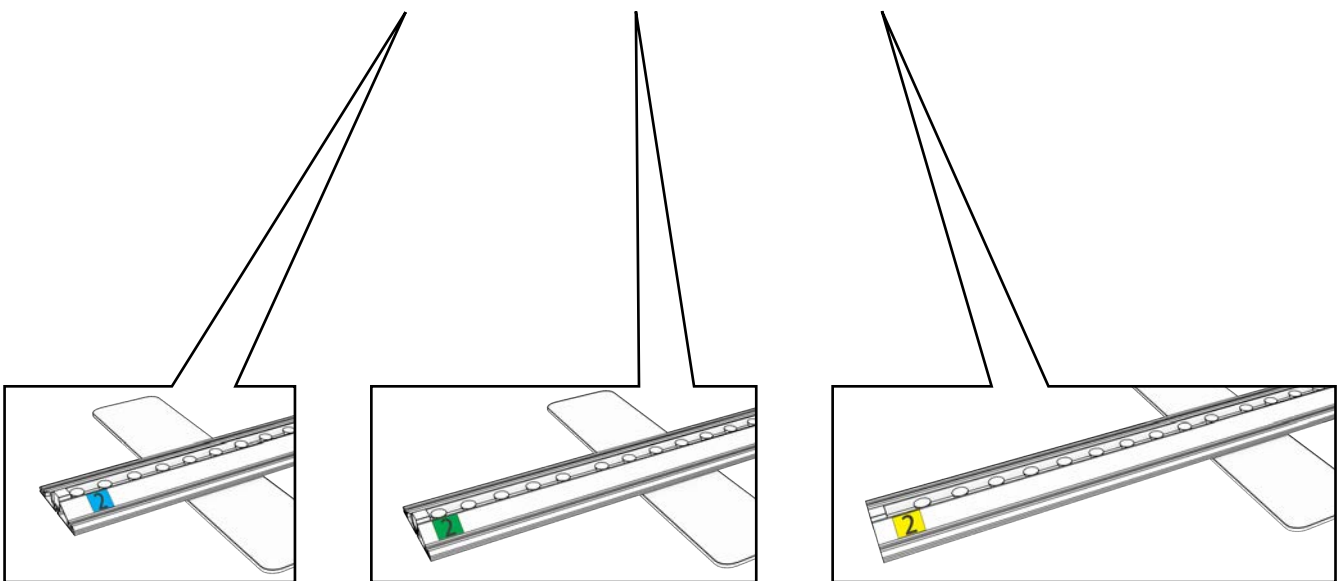

isyFRAME 120 LED

Erweiterung/Width Extension

GARREIS[®]
MESSE DISPLAY SERVICE

300 cm \geq 2X