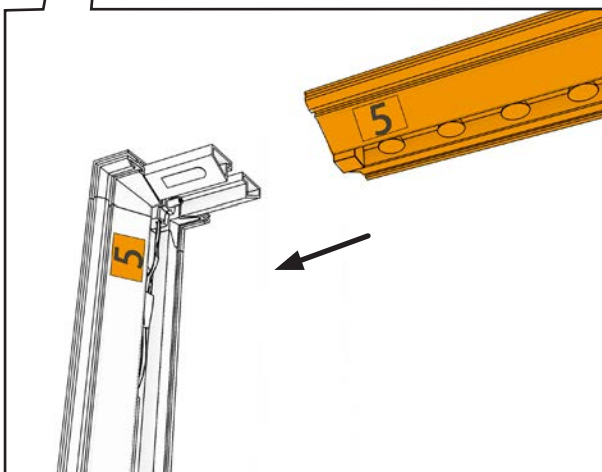

isyFRAME 120 LED

Erweiterung/Width Extension

GARREIS[®]
MESSE DISPLAY SERVICE

300 cm \geq 2X