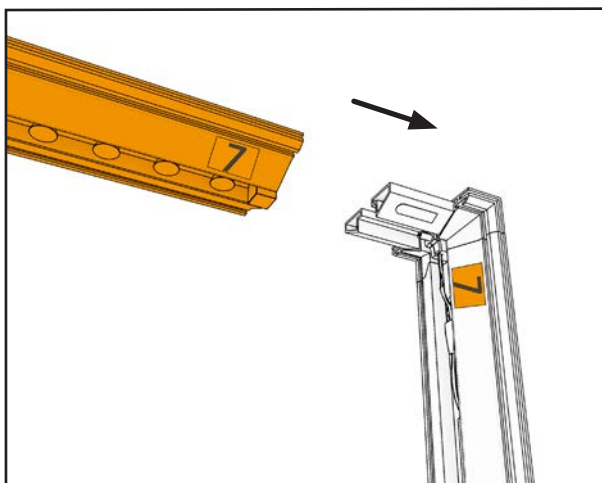

isyFRAME 120 LED

Erweiterung/Width Extension

GARREIS[®]
MESSE DISPLAY SERVICE

300 cm \geq 2X