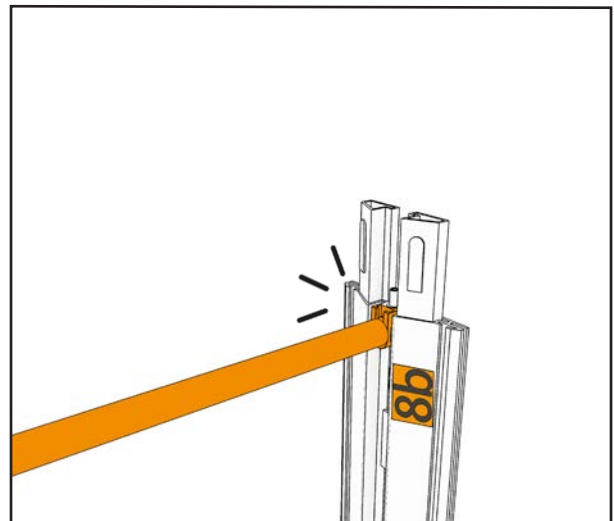

isyFRAME 120 LED

Erweiterung/Width Extension

GARREIS[®]
MESSE DISPLAY SERVICE

300 cm \geq 2X