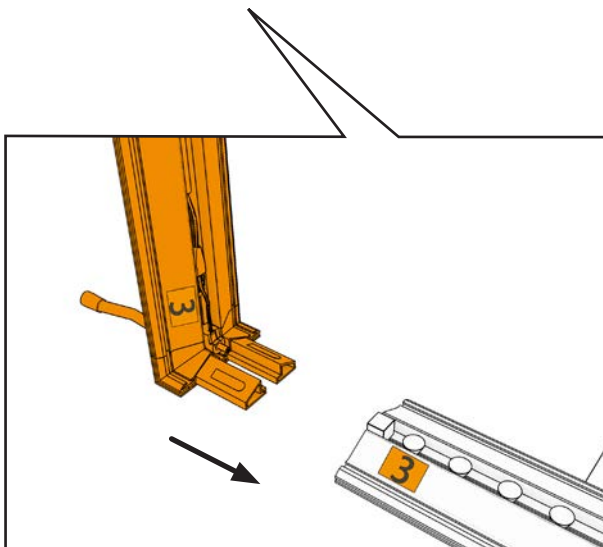

isyFRAME 120 LED

Erweiterung/Width Extension

GARREIS[®]
MESSE DISPLAY SERVICE

300 cm \geq 2X