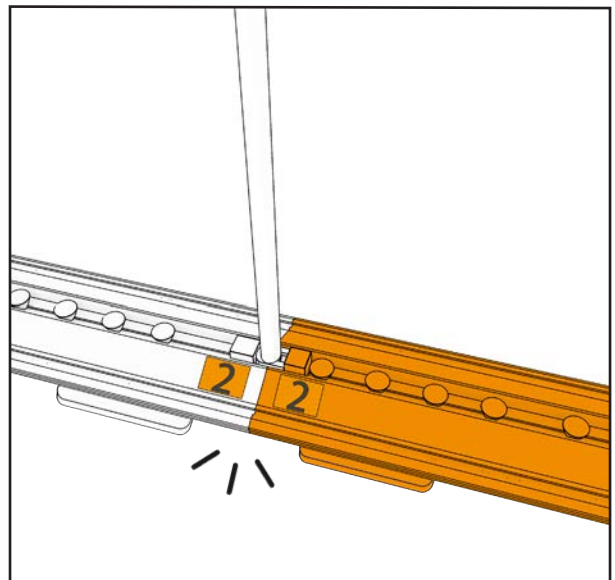

isyFRAME 120 LED

Erweiterung/Width Extension

GARREIS[®]
MESSE DISPLAY SERVICE

300 cm \geq 2X