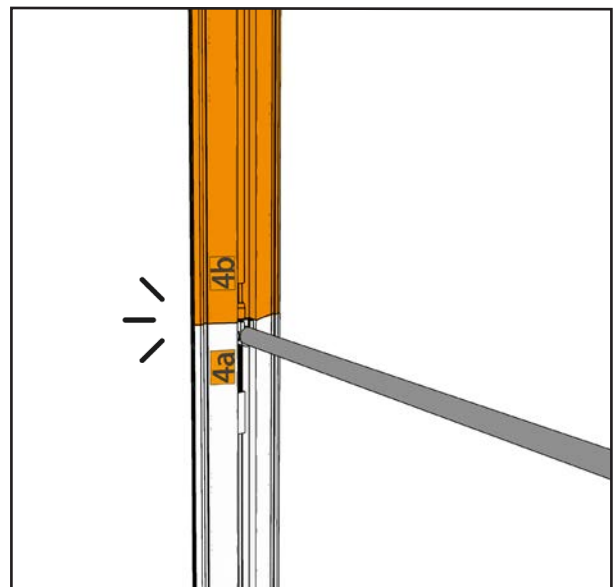

isyFRAME 120 LED

Erweiterung/Width Extension

GARREIS[®]
MESSE DISPLAY SERVICE

300 cm \geq 2X